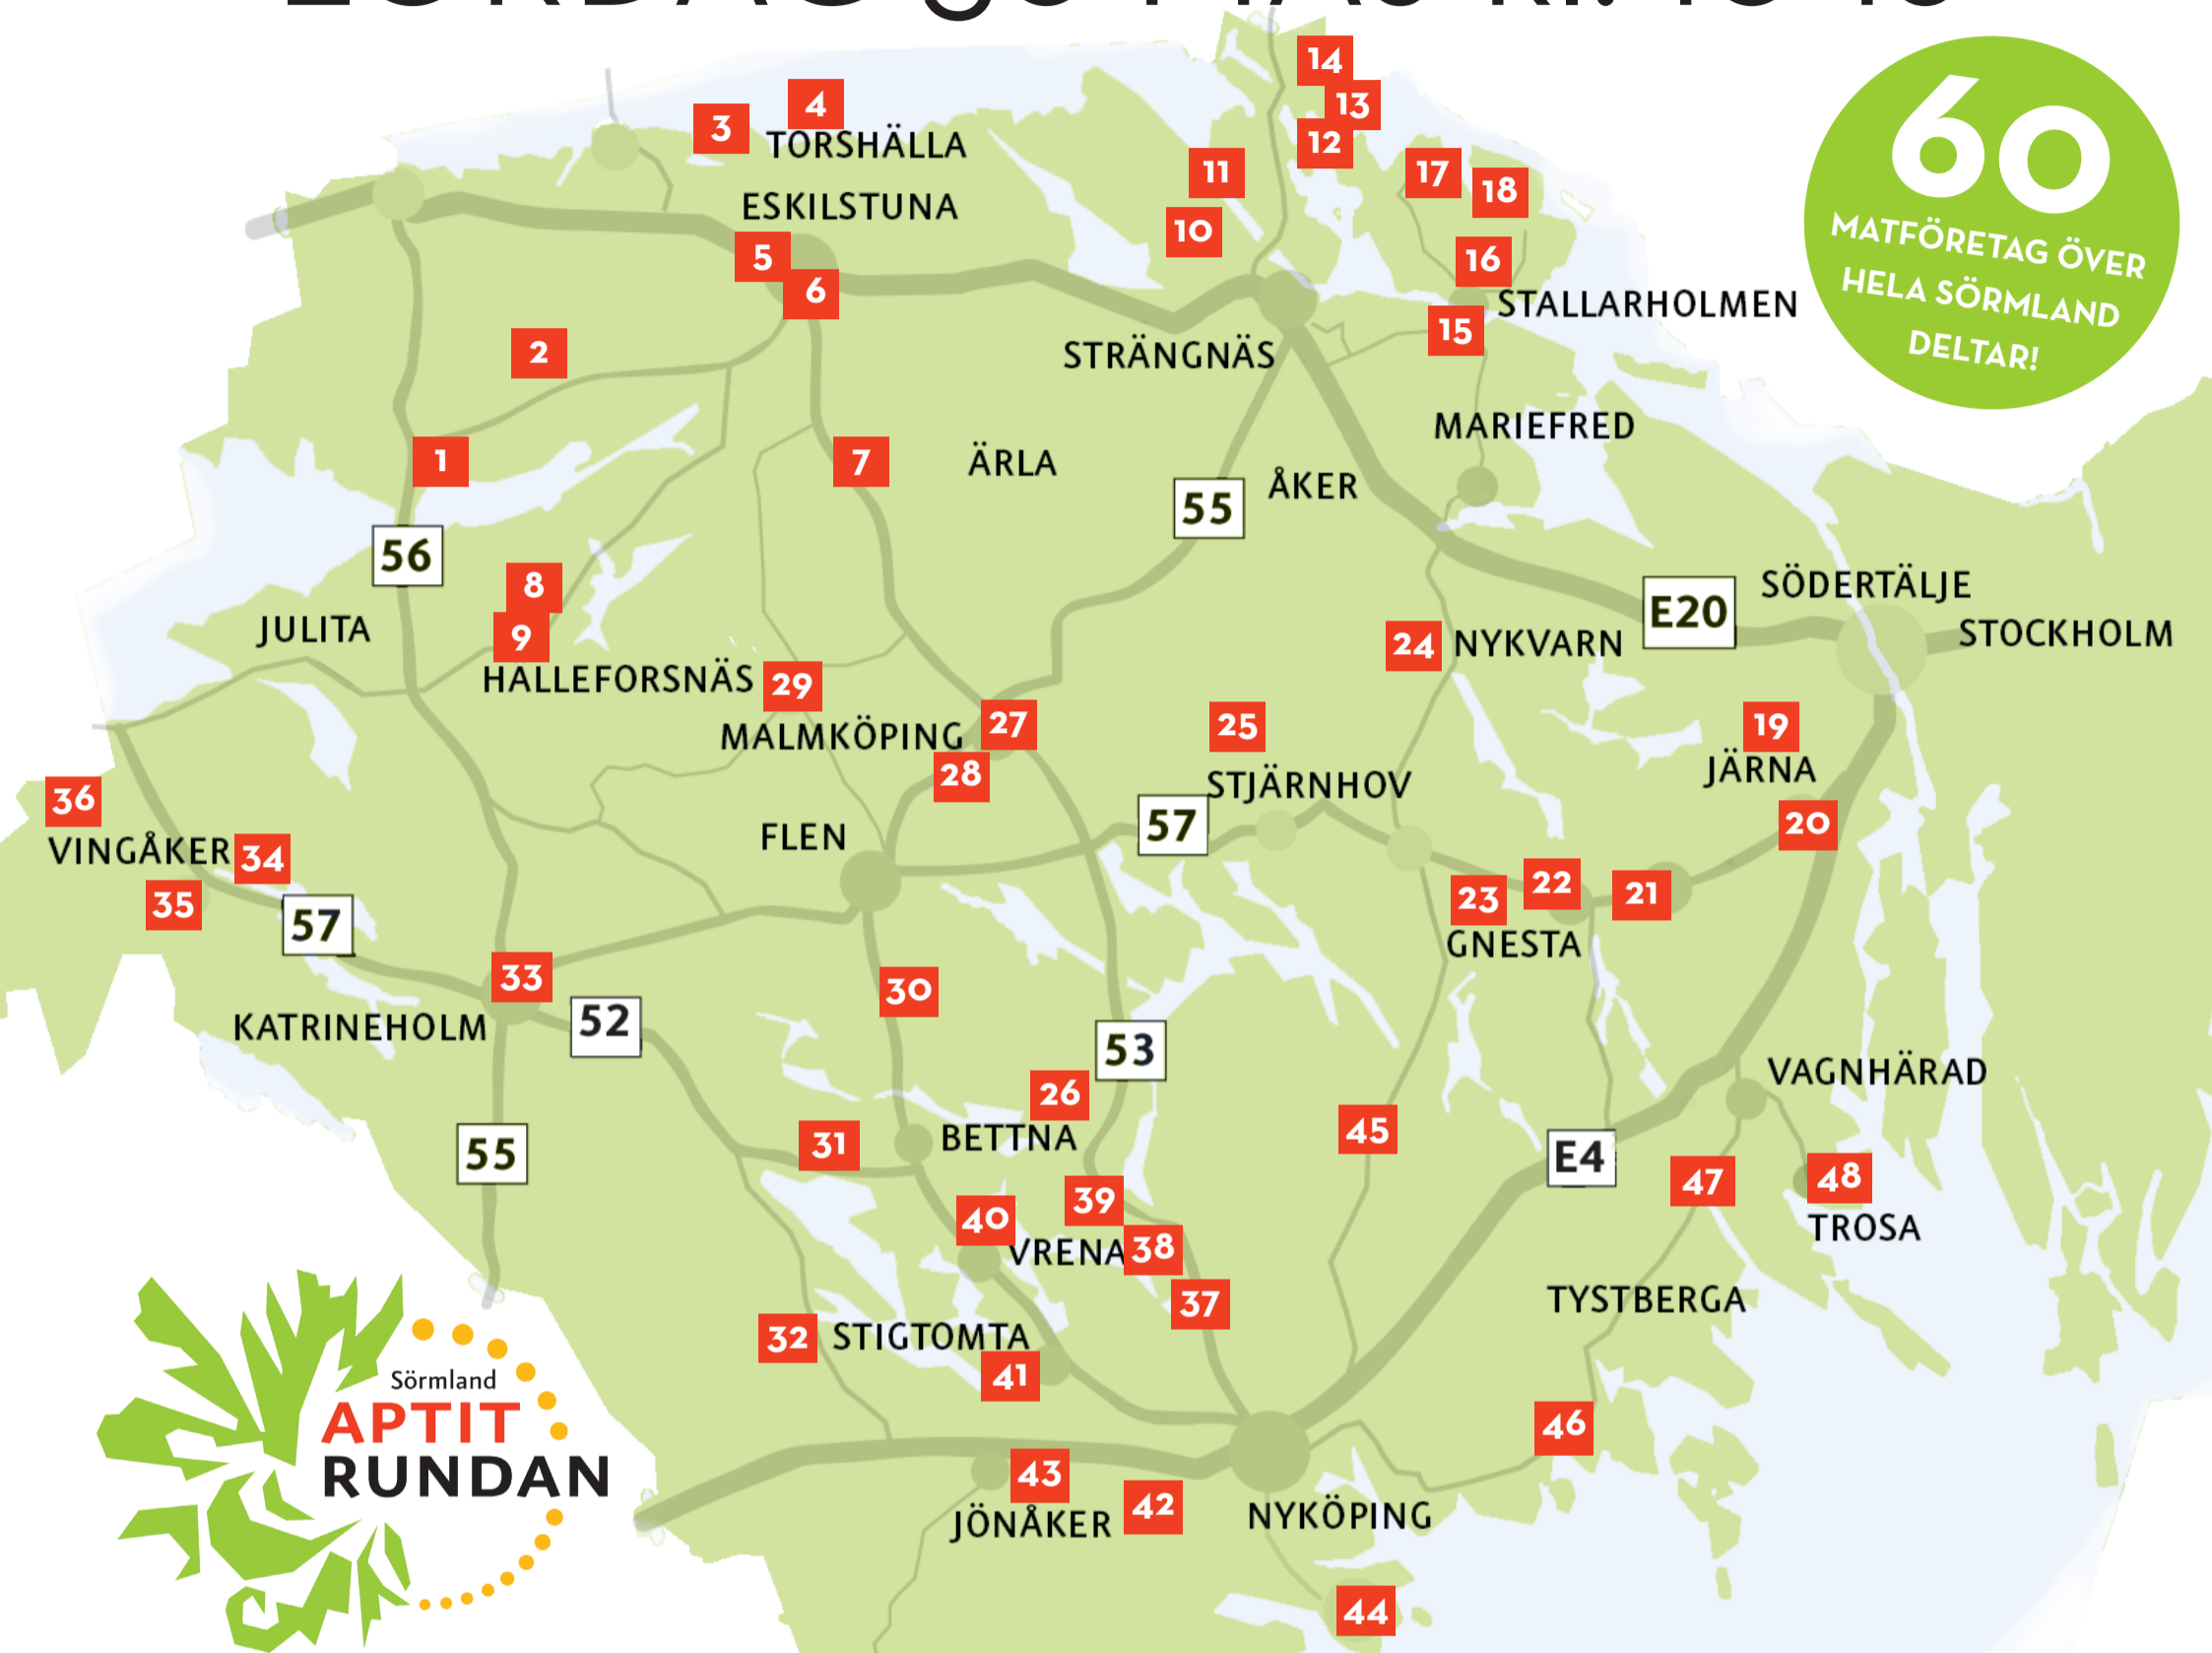

# APTITRUNDAN VÅR

## LÖRDAG 30 MAJ kl. 10-16

**60**  
MATFÖRETAG ÖVER  
HELA SÖRMLAND  
DELTAR!

1. Stora Sundby Slott, gårdsbutik
2. Creppesbaren gästar Åsby Gårds vårmarknad
3. a) Blommor & Brie - Butikerna på Wäsby  
b) Pralinörskans Praliner
4. Sundbyholms Gästhamn
5. POP-UP - Svart/Verkstan\*
6. Nya Finska Hembageriet
7. Stornäs Bigård med gäster
8. Magdakullan
9. Hökärns Vårmarknad - Näshulta
10. Sörmlands Musteri & Bettans Gröna Hörn
11. Osprey Farm Studio
12. Hornuddens Trädgård
13. Morrarö Odlingar och Nöjen
14. Frösta Vinträdgård
15. Gula industrihuset - Bageri Speceri
16. Mälärvin
17. Kilfröslunda Gård
18. Gårdshuset på Äleby
19. Rhoo Musteri