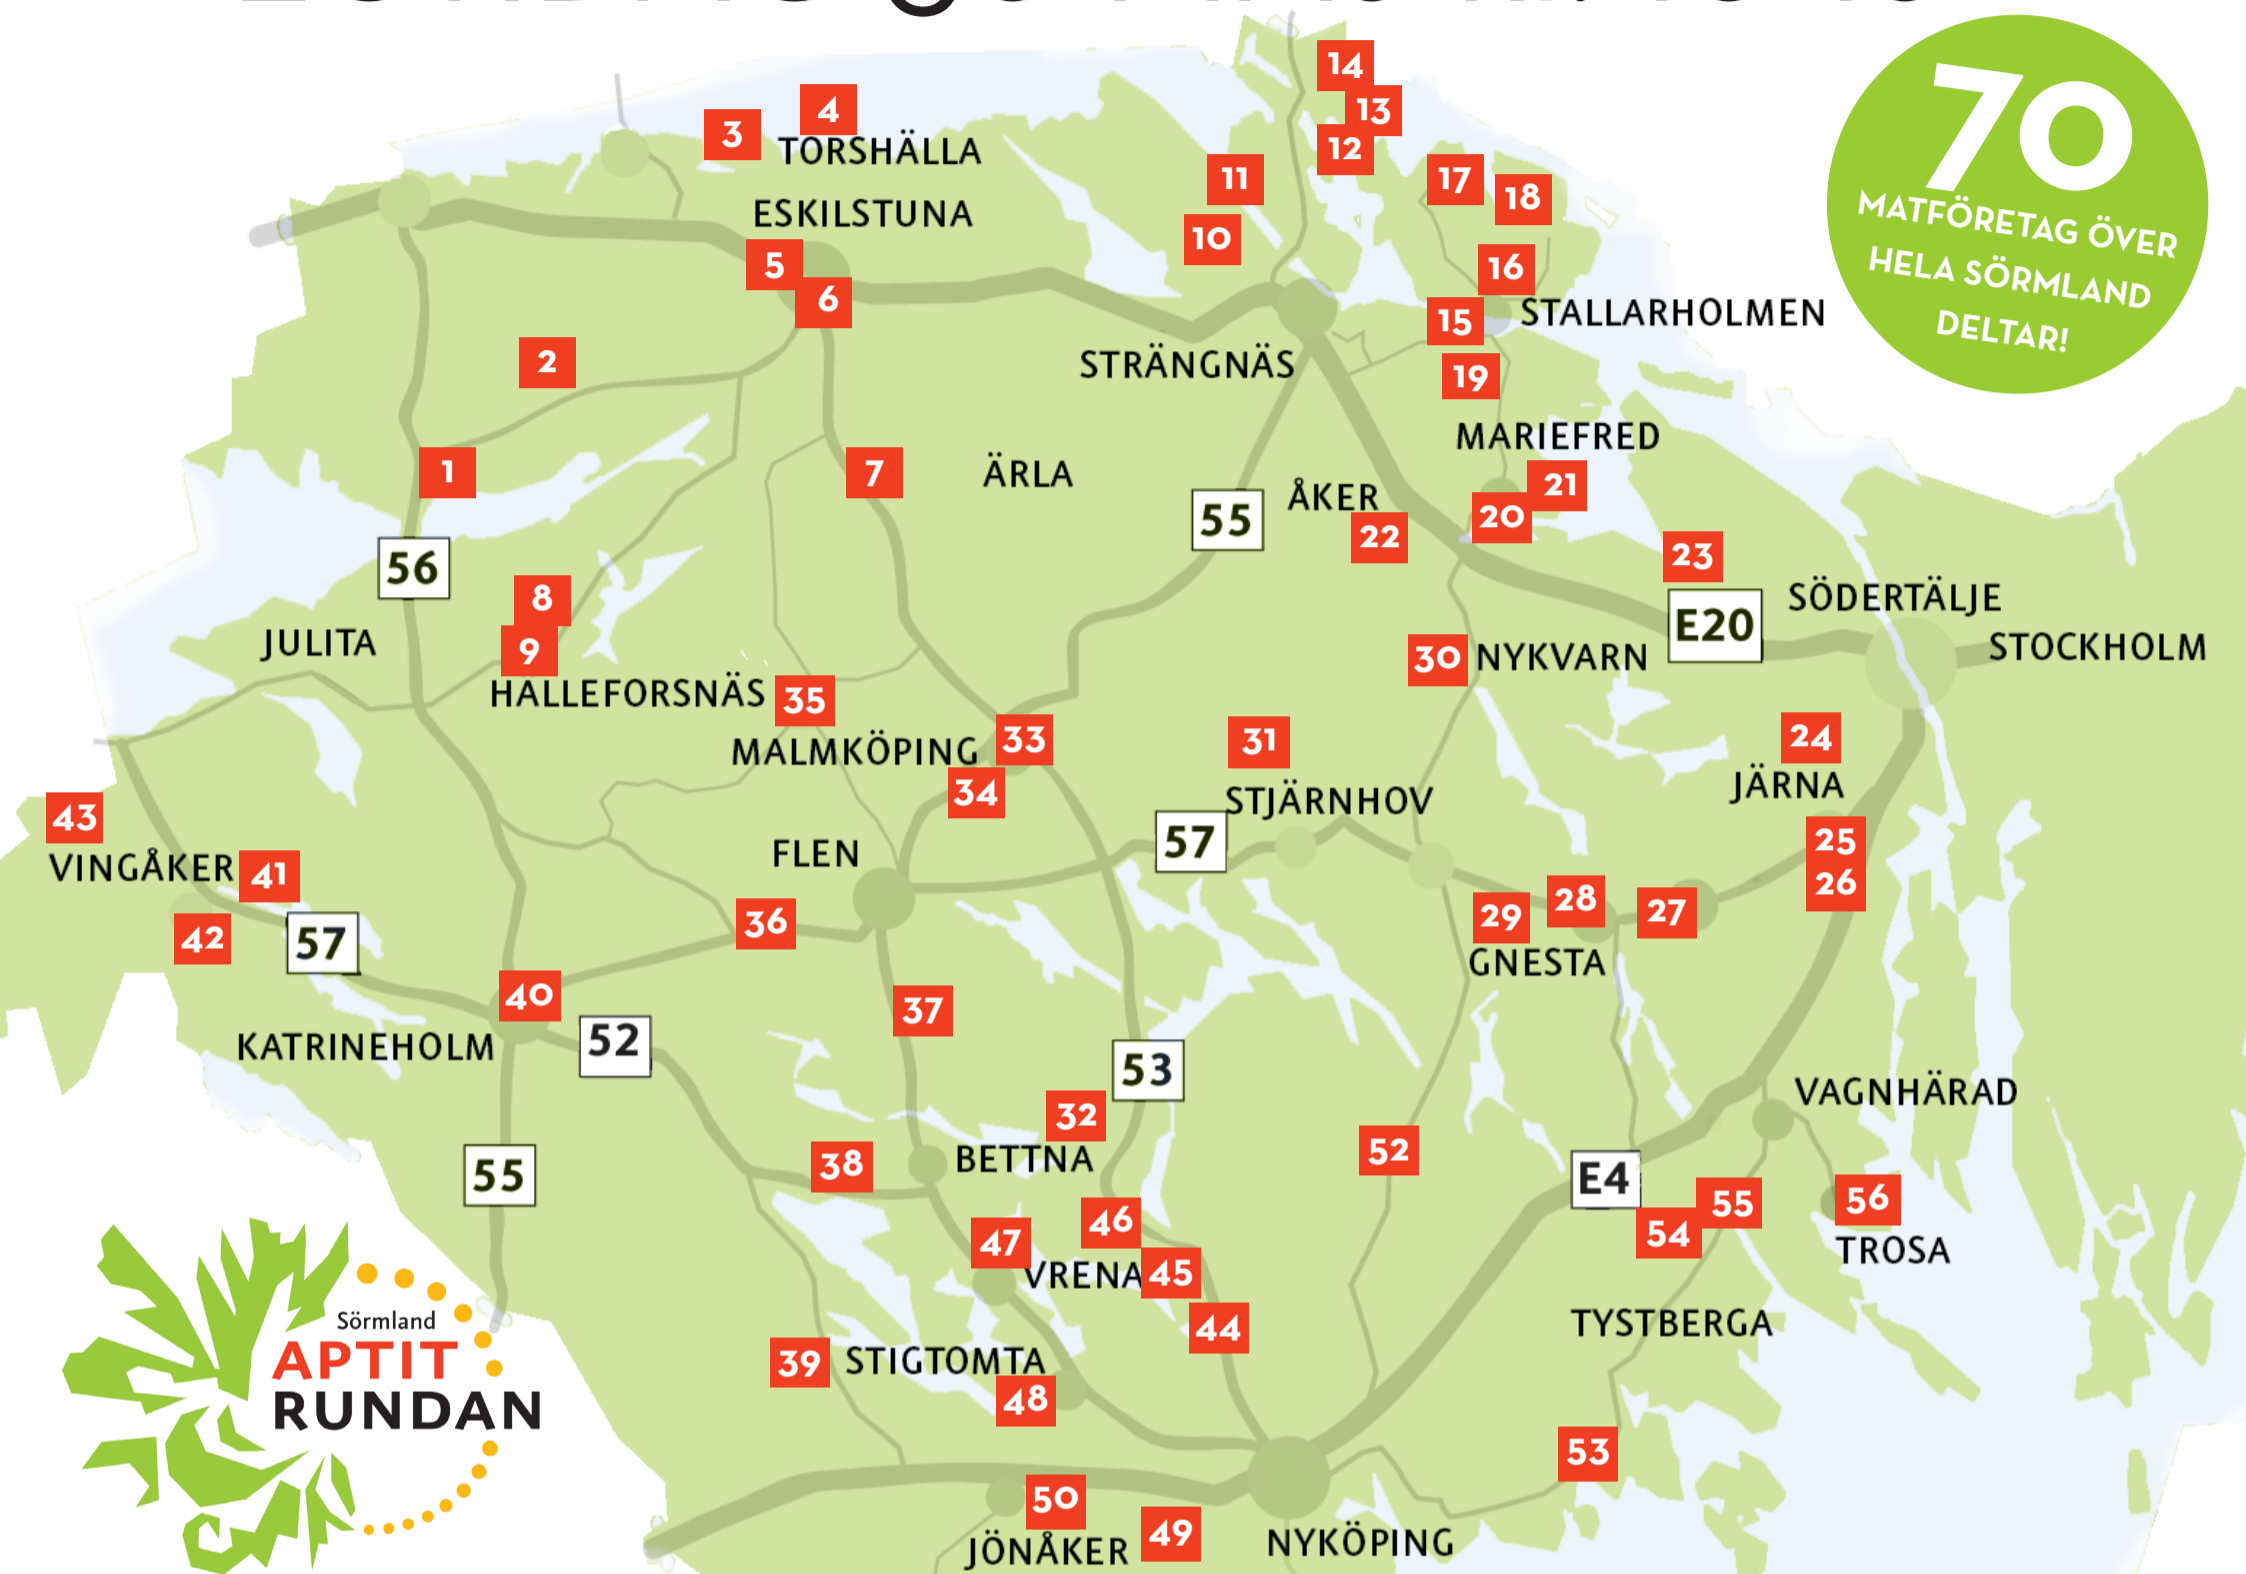

APTITRUNDAN VÅR

LÖRDAG 30 MAJ kl. 10-16

70
MATFÖRETAG ÖVER
HELA SÖRMLAND
DELTAR!

1. Stora Sundby Slott, gårdsbutik
2. Creppesbaren gästar Åsby Gårds vårmarknad
3. a) Blommor & Brie - Butikerna på Wäsby
b) Pralinörskans Praliner
4. Sundbyholms Gästhamn
5. POP-UP - Svart/Verkstan*
6. Nya Finska Hembageriet
7. Stornäs Bigård med gäster
8. Magdakullan
9. Hökärrs Vårmarknad - Näshulta
10. Sörmlands Musteri & Bettans Gröna Hörn
11. Osprey Farm Studio
12. Hornuddens Trädgård med gäster
13. Morrarö Odlingar och Nöjen
14. Frösta Vinträdgård
15. Gula industrihuset - Bageri Speceri
16. Mälarvin
17. Kilfröslunda Gård
18. Gårdshuset på Åleby
19. Hista Säteri & Gårdsbutik
20. Grippsholms Vårdshus
21. Kranen i Mariefred
22. Stobirk Distillery - Åkers Krutbruk
23. Taxinge Krog